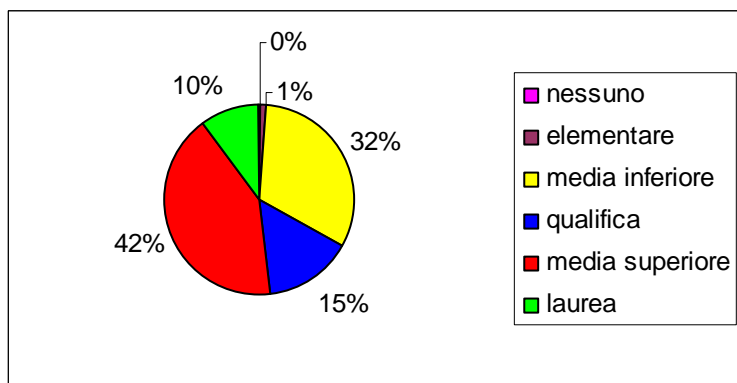

INDAGINE CONOSCITIVA DELLE REALTA' SOCIALI DELL'ISTITUTO COMPRENSIVO DI FIANO

Titolo di studio : padri

Titolo di studio : madri

La popolazione scolastica dell'Istituto Comprensivo risiede nei seguenti Comuni: FIANO -LA CASSA - ROBASSOMERO - VALLO - VARISELLA .

L'utenza proviene, per la maggior parte, da famiglie stabili, radicate da anni nel territorio. Non si riscontrano casi numerosi di famiglie disagiate.

Da una indagine conoscitiva svolta nel corso dell'anno scolastico 2004 / 2005 è risultato che la quasi totalità dei genitori possiede un titolo di studio: diploma di scuola media inferiore, qualifica o diploma di scuola media superiore.