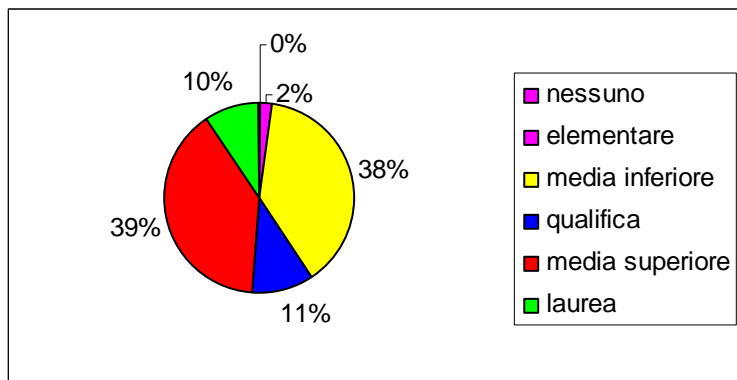

INDAGINE CONOSCITIVA DELLE REALTA' SOCIALI DELL'ISTITUTO COMPRENSIVO DI FIANO

Titolo di studio : padri

Titolo di studio : madri

La popolazione scolastica dell'Istituto Comprensivo risiede nei seguenti Comuni: FIANO -LA CASSA - ROBASSOMERO - VALLO - VARISELLA .

L'utenza proviene, per la maggior parte, da famiglie stabili, radicate da anni nel territorio. Non si riscontrano casi numerosi di famiglie disagiate.

Da una indagine conoscitiva svolta nel corso dell'anno scolastico 2004 / 2005 è risultato che la quasi totalità dei genitori possiede un titolo di studio: diploma di scuola media inferiore, qualifica o diploma di scuola media superiore.