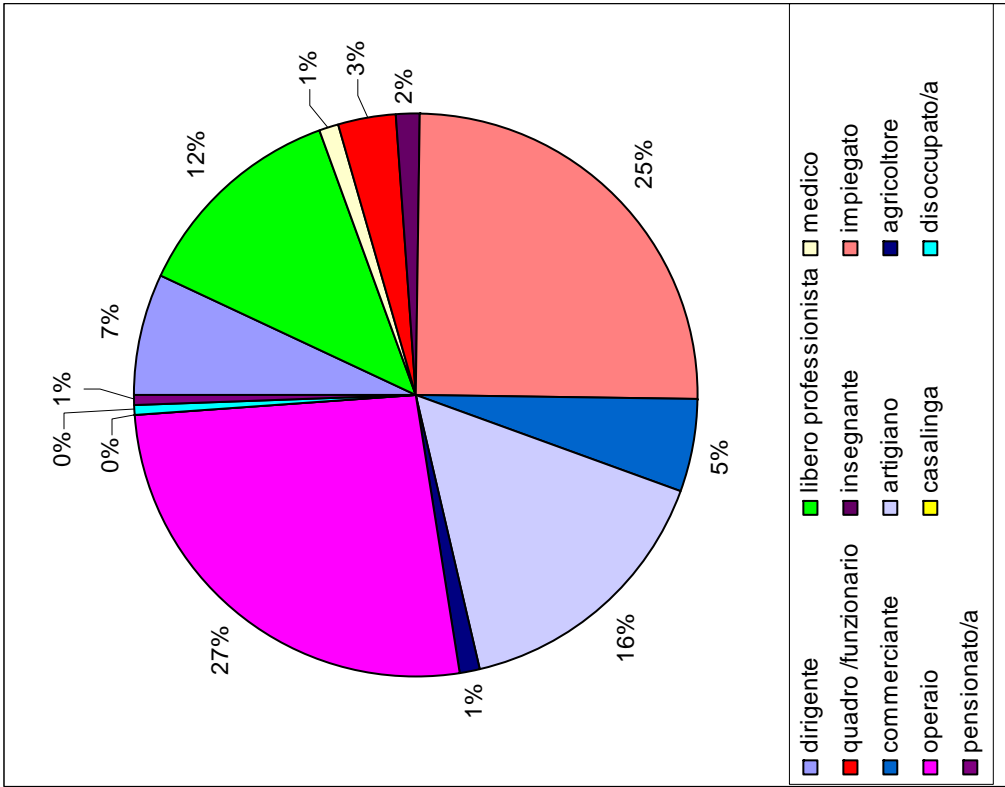

INDAGINE CONOSCITIVA DELLE REALTA' SOCIALI DELL'ISTITUTO COMPRENSIVO DI FIANO

Titolo di studio : padri

Titolo di studio : madri

La popolazione scolastica dell'Istituto Comprensivo risiede nei seguenti Comuni: FIANO -LA CASSA - ROBASSOMERO - VALLO - VARISELLA .

L'utenza proviene, per la maggior parte, da famiglie stabili, radicate da anni nel territorio. Non si riscontrano casi numerosi di famiglie disagiate.

Da una indagine conoscitiva svolta nel corso dell'anno scolastico 2004 / 2005 è risultato che la quasi totalità dei genitori possiede un titolo di studio: diploma di scuola media inferiore, qualifica o diploma di scuola media superiore.

Il tasso di disoccupazione è basso.

I 2/3 delle famiglie è composto da entrambi gli adulti con una occupazione; in circa 1/3 delle famiglie la madre è casalinga.

Professione padri

Professione madri